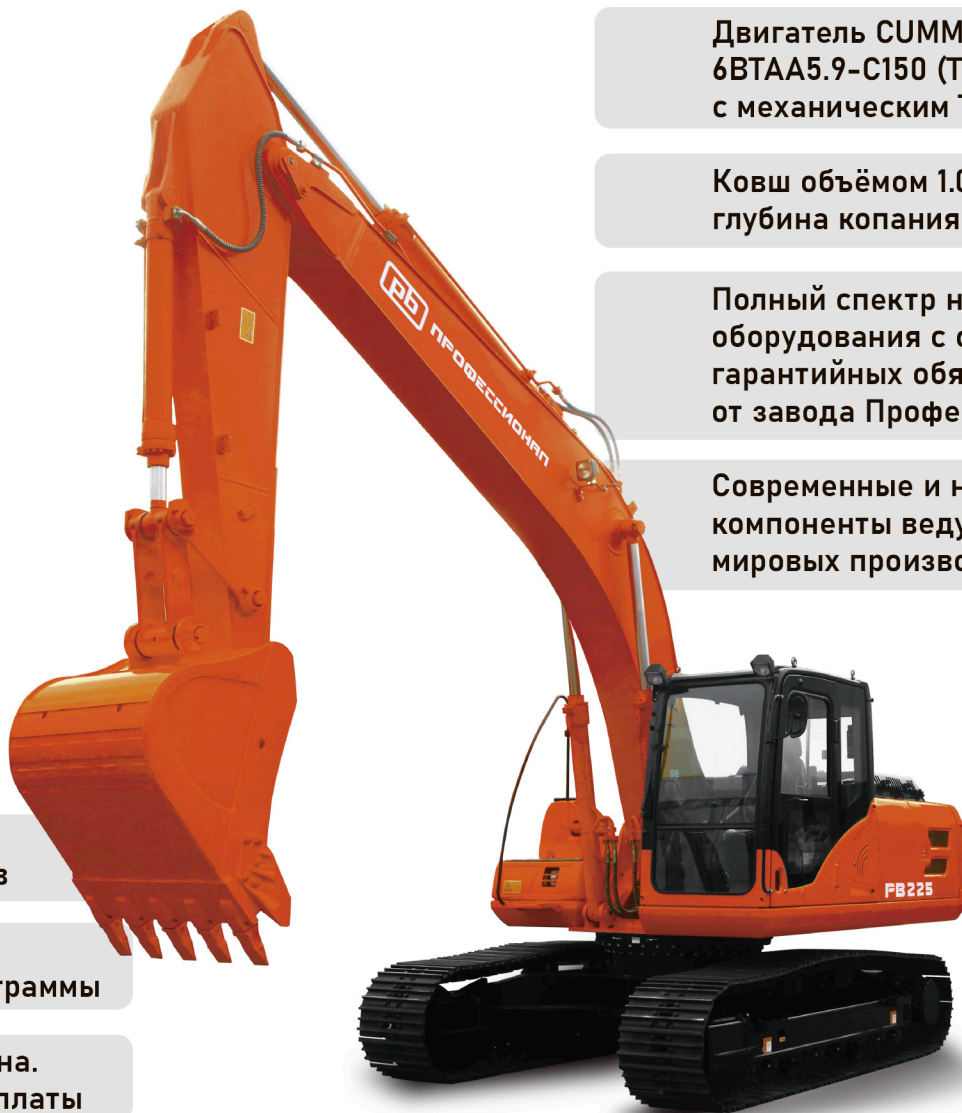

РВ225 ЭКСКАВАТОР ПРОФЕССИОНАЛ

ПРЕИМУЩЕСТВА МОДЕЛИ

Двигатель CUMMINS
6BТAA5.9-C150 (Tier 2)
с механическим ТНВД

Ковш объёмом 1.0 м³,
глубина копания 6 570 мм

Полный спектр навесного
оборудования с сохранением
гарантийных обязательств
от завода Профессионал

Современные и надёжные
компоненты ведущих
мировых производителей

Гарантия
от 3000 моточасов

Льготный лизинг.
Партнёрские программы

Эксклюзивная цена.
Гибкие условия оплаты

Собственное производство
в центре России
(г. Иваново): 90 000 м²
производственных
площадей

37 региональных складов
запасных частей;
собственный
логистический центр
24 000 м²

Контроль качества
и развитая система
оперативного сервисного
обслуживания 24/7
35 сервисных бригад

Экскаватор оснащен:
интеллект. система
управления, джойстики,
ЖК дисплей 8", камера
заднего вида, кондиционер