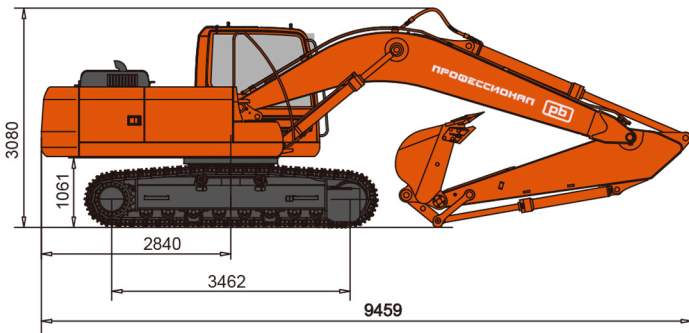

# РВ225 ЭКСКАВАТОР ПРОФЕССИОНАЛ

## ПРЕИМУЩЕСТВА МОДЕЛИ

Двигатель CUMMINS  
6BТAA5.9-C150 (Tier 2)  
с механическим ТНВД

Ковш объёмом 1.0 м<sup>3</sup>,  
глубина копания 6 570 мм

Полный спектр навесного  
оборудования с сохранением  
гарантийных обязательств  
от завода Профессионал

## ТЕХНИЧЕСКИЕ ХАРАКТЕРИСТИКИ PB225

Технические характеристики		PB225
Основные параметры	Эксплуатационная масса, кг	21 800
	Объём ковша, м <sup>3</sup>	1,0
	Длина стрелы, мм	5 675
	Длина рукояти, мм	2 920
	Двигатель	CUMMINS 6BTAА5.9-C150 (Tier 2) с механическим ТНВД
	Номинальная мощность двигателя, кВт / л.с.	112 / 152
Рабочие параметры	Макс. радиус копания, мм	9 879
	Макс. высота копания, мм	9 292
	Макс. высота выгрузки, мм	6 651
	Макс глубина копания, мм	6 570
Габаритные размеры	Габаритная длина, мм	9 459
	Габаритная высота, мм	3 080
	Ширина ходовой части, мм	2 980
	Ширина гусеничной ленты, мм	600
	Клиренс, мм	478
Прочее	Макс. усилие копания ковшом, кН (ISO)	142
	Макс. усилие копания рукоятью, кН (ISO)	107
	Частота вращения платформы, об/мин	13,5
	Скорость передвижения, км/ч	0 – 3,1 – 5,3
	Макс. тяговое усилие, кН	218
	Давление на грунт, кгс/см <sup>2</sup>	0,48
	Макс. подача насоса, л/мин	280x2
	Макс. давление в силовой гидросистеме, МПа	37