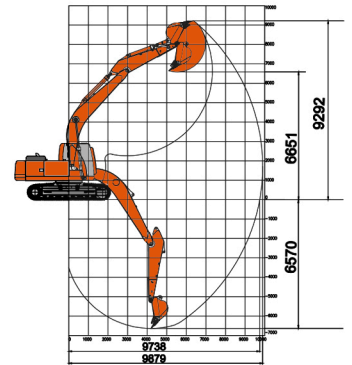

## ТЕХНИЧЕСКИЕ ХАРАКТЕРИСТИКИ PB225

Технические характеристики		PB225
Основные параметры	Эксплуатационная масса, кг	21 800
	Объём ковша, м <sup>3</sup>	1,0
	Длина стрелы, мм	5 675
	Длина рукояти, мм	2 920
	Двигатель	CUMMINS 6BTAА5.9-C150 (Tier 2) с механическим ТНВД
	Номинальная мощность двигателя, кВт / л.с.	112 / 152
Рабочие параметры	Макс. радиус копания, мм	9 879
	Макс. высота копания, мм	9 292
	Макс. высота выгрузки, мм	6 651
	Макс глубина копания, мм	6 570
Габаритные размеры	Габаритная длина, мм	9 459
	Габаритная высота, мм	3 080
	Ширина ходовой части, мм	2 980
	Ширина гусеничной ленты, мм	600
	Клиренс, мм	478
Прочее	Макс. усилие копания ковшом, кН (ISO)	142
	Макс. усилие копания рукоятью, кН (ISO)	107
	Частота вращения платформы, об/мин	13,5
	Скорость передвижения, км/ч	0 – 3,1 – 5,3
	Макс. тяговое усилие, кН	218
	Давление на грунт, кгс/см <sup>2</sup>	0,48
	Макс. подача насоса, л/мин	280x2
	Макс. давление в силовой гидросистеме, МПа	37